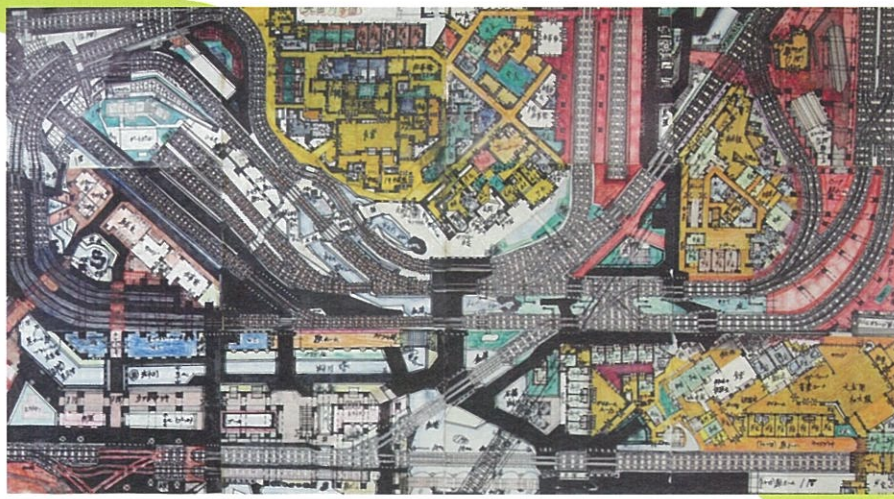

香川 定之 (昭和19年生まれ)
Sadayuki Kagawa

チャーミングな人柄と朗らかな笑顔。写真 絵画 鉄道 建築 音楽(ペンチャーズ・三波

春夫他) 幅広い趣味を持つ。幼少時から絵画や音楽に才能を発揮し 写実的な画風と絶対音感を持ち ギターが得意。平成10年入所からは夢の設計図の制作に勤しみ 海外でも高い評価を得ている。寝食以外はほぼ制作に時間を費やしている太田川学園を代表する芸術家。

↑「高陽寮」平成12年頃制作